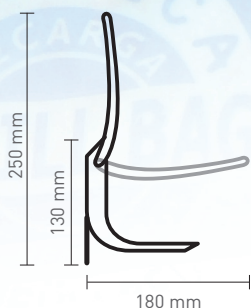

USO ALIMENTARE

adatto per uso alimentare

Solo con ricariche
T-BAG DA 3000 ml

CARATTERISTICHE TECNICHE:

Codice: **00310**, Materiale: **Tritan**,
Colore: **Blu con logo Nettuno**

MADE IN ITALY

RICARICHE T-BAG