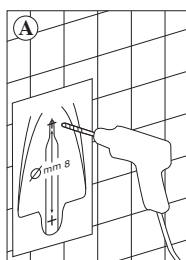

FISSAGGIO A MURO