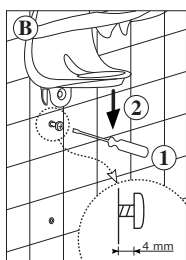

FISSAGGIO A MURO